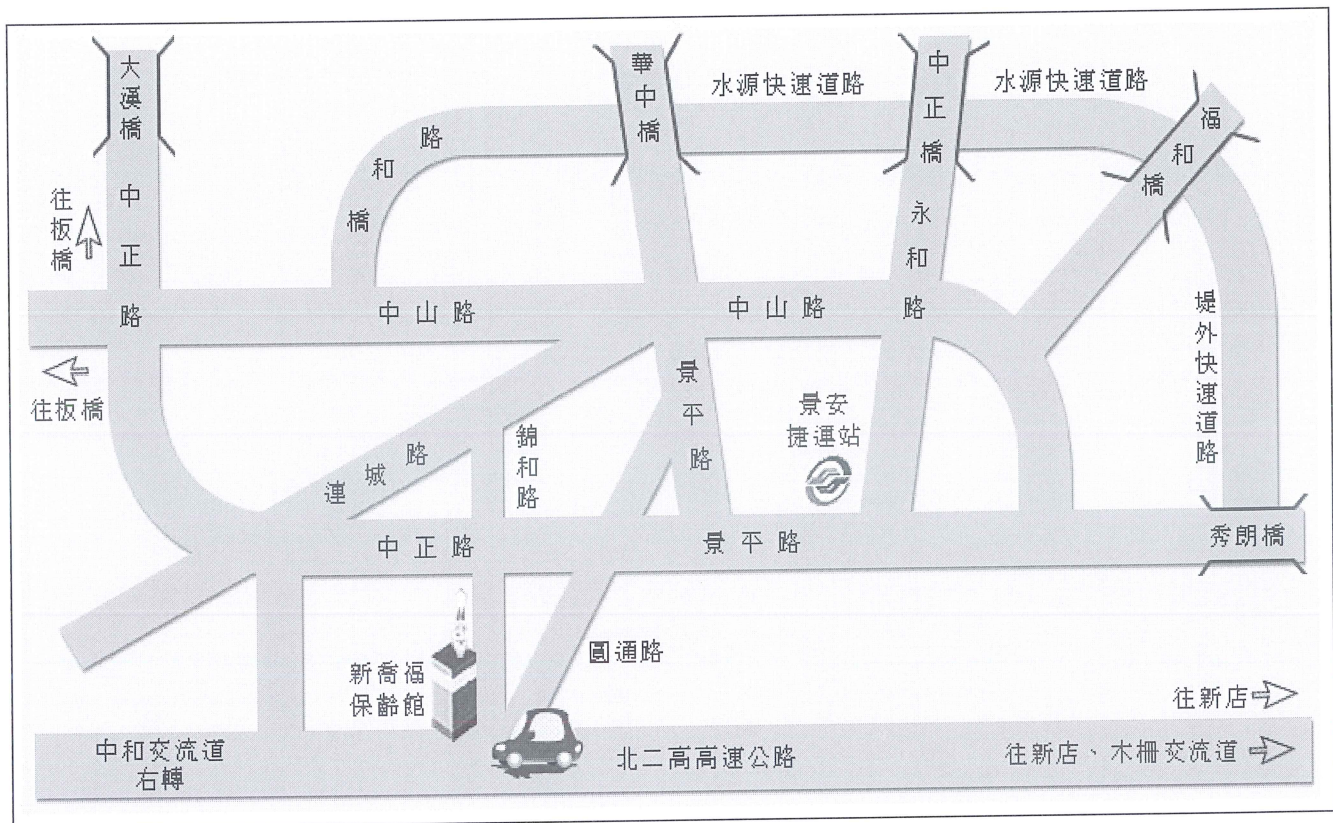

# 中和市新喬福保齡球館-交通位置圖

## 【開車往新喬福】

北二高：北二高中和交流道下右轉--->直走中正路--->錦和路右轉 1 分鐘--->新喬福保齡館

大漢橋：大漢橋--->中正路--->經過北二高中和交流道下右轉--->錦和路右轉 1 分鐘--->新喬福保齡館

秀朗橋：秀朗橋--->直走景平路--->直走景平路接中正路--->錦和路左轉 1 分鐘--->新喬福保齡館

中正橋：中正橋--->直走永和路--->景平路右轉--->直走景平路接中正路--->錦和路左轉 1 分鐘--->新喬福保齡館

華中橋：華中橋--->直走景平路--->景平路與中正路交叉口右轉--->直走中正路--->錦和路左轉 1 分鐘--->新喬福保齡館

## 【捷運轉搭公車】

南勢角站：南勢角捷運站--->台北客運 241 或 243--->中和站(總站)--->新喬福保齡館(總站對面)

景安站：景安捷運站--->台北客運 241 或 242 或 244 或橘 2 --->中和站(總站)--->新喬福保齡館(總站對面)